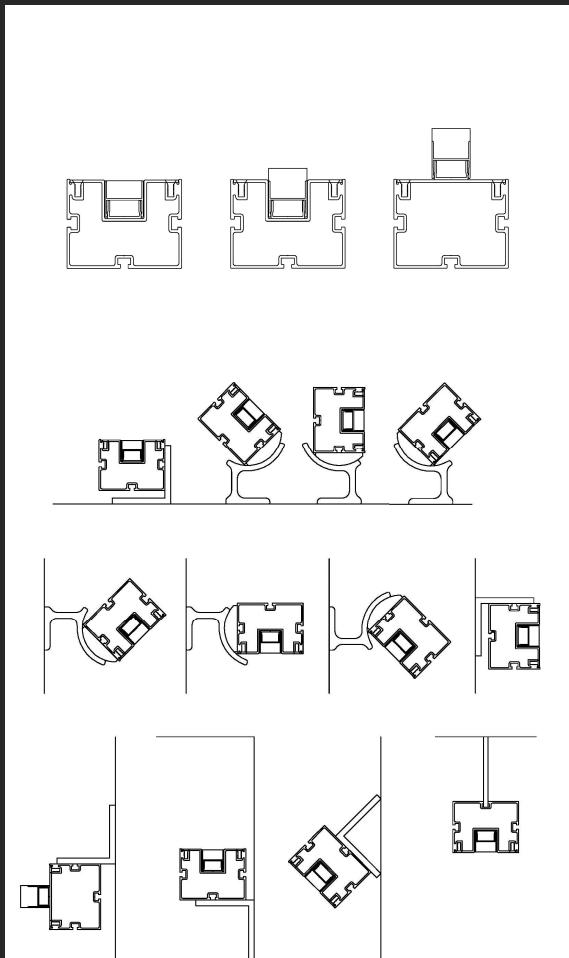

LEDline Multi

Lineair, modulair, richtbaar LED systeem met onbeperkte mogelijkheden

IP68

4X IK10

TECHNIC
LED

LED's illuminate your project!

Kenmerken:

- Lineair
- Modulair
- Richtbaar
- Hoeveelheid licht volledig aanpasbaar volgens de toepassing of behoefte: continue LEDline, aparte units, 30 of 60 LEDs/meter, van 1,75W tot 7W/meter, heldere of opale diffuser, dimbaar.
- Verlichting en kabelgoot in 1 produkt. Geen zichtbare kabels en geen voorbereidingen voor bekabeling nodig.
- Esthetische vormgeving
- Geanodiseerd aluminium als standaard
- In optie verkrijgbaar in RAL kleur
- Onderhoudsvrij
- Zeer uitgebreide bevestigingsmogelijkheden waardoor multi-inzetbaar.
- Waterdicht
- Slagvast

Enkele mogelijke toepassingen:

- Decoratief als gevelbelijning (aanpasbare bevestiging voor tolerantie op de gevels)
- Integratie in bestaande (brug)leuningen
- (Fiets)tunnels
- Paden, gangen,...
- Fietsstallingen, parkeergarages
- ...