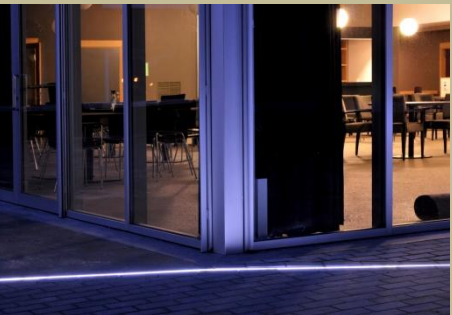

# LEDdrain

**IP68**

**4X IK10**

TECHNIC  
**LED**

*LED's illuminate your project!*

In samenwerking met/Partenaire/Partner:

## LEDdrain

lijnverlichting voor grondinbouw in buitenomgevingen  
 éclairage linéaire pour montage dans le sol à l'extérieur  
 exterior in-ground linear lighting

- Lijnverlichting en afwatering
- Eclairage linéaire et égouttage
- Linear lighting and drainage
- IP68
- 4x IK10
- Breedte/Largeur/Width 30mm
- Hoogte/Hauteur/Height 40mm
- Lengtes/Longeurs/Lenghts 50cm  
100cm
- Kleuren/Couleurs/Colors