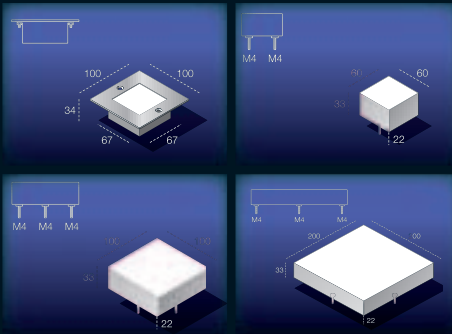

LED ^{TECHNIC}
by Bol-Art

LED's illuminate your project!

IP67

4xIK10

Waterproof & shockresistant LED lighting
Waterdichte & slagvaste LED verlichting
Eclairage LED resitant à l'eau & aux chocs

Breedte/Largeur/Width	30 mm
Standaardhoogte/ Hauteur standard/Standard height	25 mm en 40 mm
Beschikbare lengtes/ Longeurs/Lenghts	25, 50, 75, 100 en 125 cm
Kleuren/Couleurs/Colors	<ul style="list-style-type: none"> ■ 617 nm ■ 587 nm ■ 560 nm ■ 469 nm ■ 5400K RGB (kleurenwisseling)/ (changement de couleur)/ (colorchange)
Spanning/Tension/Tension	24V dc
Vermogen/ Puissance/Power	■ ■ 6 W/m
Connectoren/Connecteurs/ Connectors	IP67

Diameter	42, 48, 60 mm
Beschikbare lengtes/ Longeurs/Lenghts	25, 50, 75, 100 en 125 cm
Kleuren/Couleurs/Colors	<ul style="list-style-type: none"> ■ 617 nm ■ 587 nm ■ 560 nm ■ 469 nm ■ 5400K RGB (kleurenwisseling)/ (changement de couleur)/ (colorchange)
Spanning/Tension/Tension	24V dc
Vermogen/ Puissance/Power	■ ■ 6 W/m
Connectoren/Connecteurs/ Connectors	IP67

Afmetingen	60x60 / 67x67 / 100x100 / 200x200 mm
Kleuren/Couleurs/Colors	<ul style="list-style-type: none"> ■ 617 nm ■ 587 nm ■ 560 nm ■ 469 nm ■ 5400K
Spanning/Tension/Tension	24V dc
Vermogen/ Puissance/Power	60x60 / 67x67 : 1 W 100x100 : 3 W 200x200 : 12 W
Connectoren/Connecteurs/ Connectors	IP67