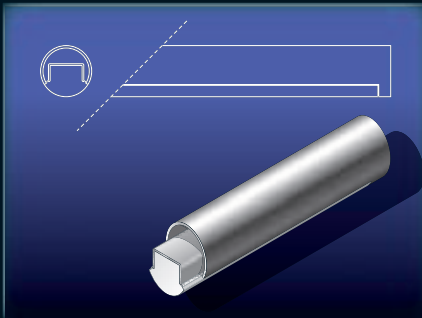

LED ^{TECHNIC}
by Bol-Art

LED's illuminate your project!

IP67

4xIK10

Waterproof & shockresistant LED lighting
Waterdichte & slagvaste LED verlichting
Eclairage LED resitant à l'eau & aux chocs

Breedte/Largeur/Width	30 mm
Standaardhoogte/ Hauteur standard/Standard height	25 mm en 40 mm
Beschikbare lengtes/ Longeurs/Lenghts	25, 50, 75, 100 en 125 cm
Kleuren/Couleurs/Colors	<ul style="list-style-type: none"> ■ 617 nm ■ 587 nm ■ 560 nm ■ 469 nm ■ 5400K RGB (kleurenwisseling)/ (changement de couleur)/ (colorchange)
Spanning/Tension/Tension	24V dc
Vermogen/ Puissance/Power	■ ■ 6 W/m
Connectoren/Connecteurs/ Connectors	IP67

Diameter	42, 48, 60 mm
Beschikbare lengtes/ Longeurs/Lenghts	25, 50, 75, 100 en 125 cm
Kleuren/Couleurs/Colors	<ul style="list-style-type: none"> ■ 617 nm ■ 587 nm ■ 560 nm ■ 469 nm ■ 5400K RGB (kleurenwisseling)/ (changement de couleur)/ (colorchange)
Spanning/Tension/Tension	24V dc
Vermogen/ Puissance/Power	■ ■ 6 W/m
Connectoren/Connecteurs/ Connectors	IP67

Afmetingen	60x60 / 67x67 / 100x100 / 200x200 mm
Kleuren/Couleurs/Colors	<ul style="list-style-type: none"> ■ 617 nm ■ 587 nm ■ 560 nm ■ 469 nm ■ 5400K
Spanning/Tension/Tension	24V dc
Vermogen/ Puissance/Power	60x60 / 67x67 : 1 W 100x100 : 3 W 200x200 : 12 W
Connectoren/Connecteurs/ Connectors	IP67