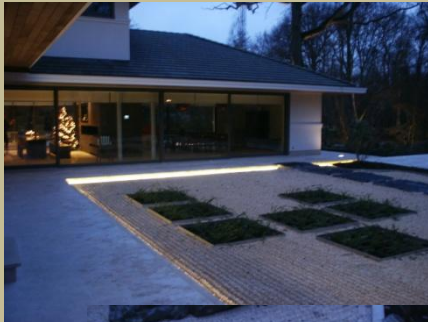

Brasschaat – Belgium Private house terrace lighting

LEDtechnic bvba – Kunststal 2a – B-9900 Eeklo – T +32 9 378 21 61 – F +32 9 378 65 30

info@ledtechnic.be - www.ledtechnic.be