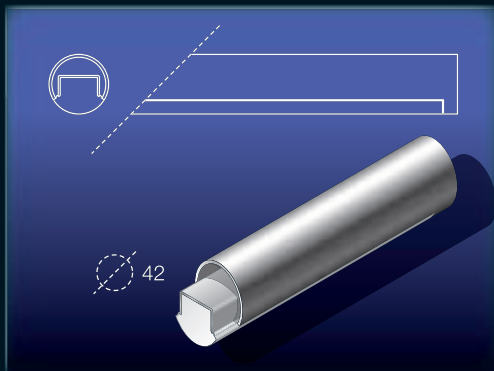

LEDrail I LED lijnverlichting voor railings en trapeleuningen
LEDrail II lignes d'éclairage LED pour rampes et gardes-corps
LEDrail III LED lightlines for railings

TECHNIC
by Bol-Art
LED

LED's illuminate your project!

Breedte/Largeur/Width	36 mm
Diameter Inox buis/ Diameter stainless steel tube	42 mm
Beschikbare lengtes/ Longeurs/Lenghts	25, 50, 75, 100 en 125 cm
Kleuren/Couleurs/Colors	<ul style="list-style-type: none"> ■ 617 nm ■ 587 nm ■ 560 nm ■ 469 nm ■ 5400K RGB (kleurenwisseling)/ (changement de couleur)/(colorchange)
Spanning/Tension/Tension	24V dc
Vermogen/ Puissance/Power	<ul style="list-style-type: none"> ■ ■ ■ : 7,5 W/m ■ ■ : 6 W/m
Connectoren/Connecteurs/ Connectors	IP67